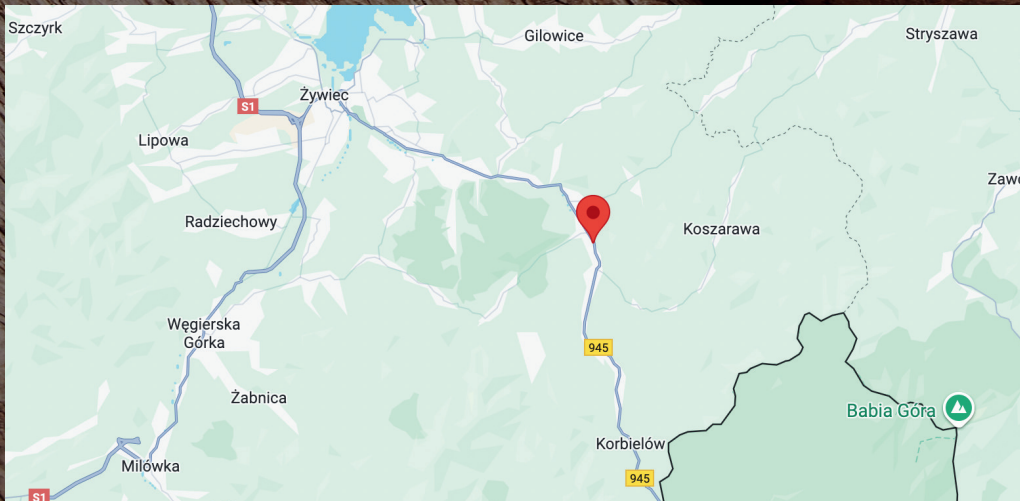

Zakład produkcji trumien znajduje się w **Jeleśni** (14 km od Żywca), w województwie śląskim. Służymy fachową poradą i pomocą w wyborze odpowiedniej trumny.

SZYBKO REALIZUJEMY ZAMÓWIENIA

ZAPEWNIAMY TRANSPORT TRUMIEN