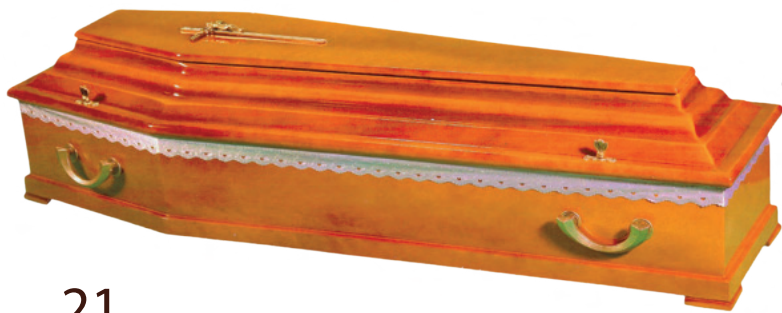

TRUMNY TOPOLOWE

19

Sarkofag

kolor: jasny brąz

20

Sarkofag

kolor: jasny cień

21