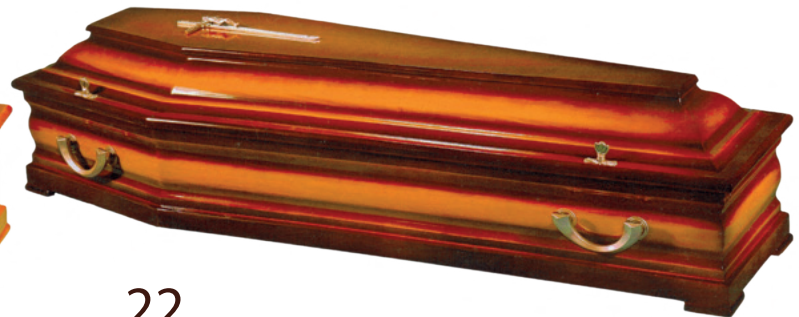

22

Belgijka

kolor: koniak cień